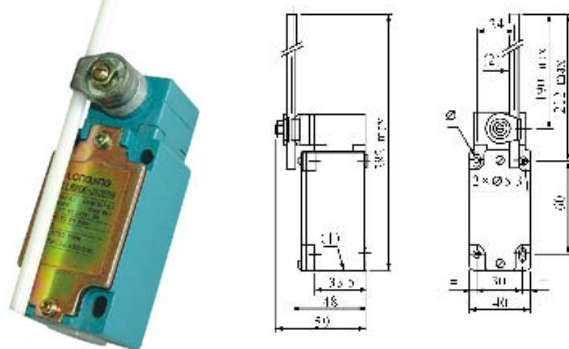

LL8XCK-J Limit Switch 行程开关

LL8XCK-J161
LL8XCK-J261 四回路双断型

LL8XCK-J167
LL8XCK-J267 四回路双断型

LL8XCK-J10511
LL8XCK-J20511 四回路双断型

LL8XCK-J10541
LL8XCK-J20541 四回路双断型

LL8XCK-J10559
LL8XCK-J20559 四回路双断型

LL8XCK-J108
LL8XCK-J208 四回路双断型

LL8XCK-J121
LL8XCK-J221 四回路双断型

LL8XCK-J181
LL8XCK-J281 四回路双断型