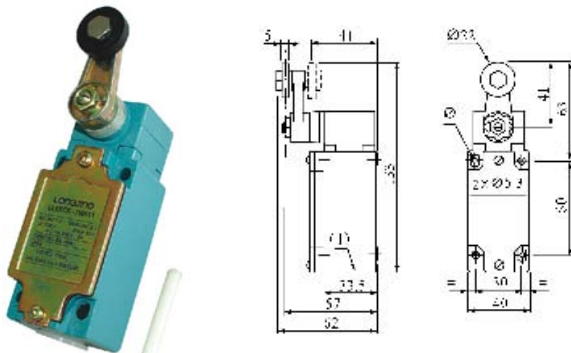

LL8XCK-J Limit Switch 行程开关

LL8XCK-J161
LL8XCK-J261 四回路双断型

LL8XCK-J167
LL8XCK-J267 四回路双断型

LL8XCK-J10511
LL8XCK-J20511 四回路双断型

LL8XCK-J10541
LL8XCK-J20541 四回路双断型

LL8XCK-J10559
LL8XCK-J20559 四回路双断型

LL8XCK-J108
LL8XCK-J208 四回路双断型

LL8XCK-J121
LL8XCK-J221 四回路双断型

LL8XCK-J181
LL8XCK-J281 四回路双断型