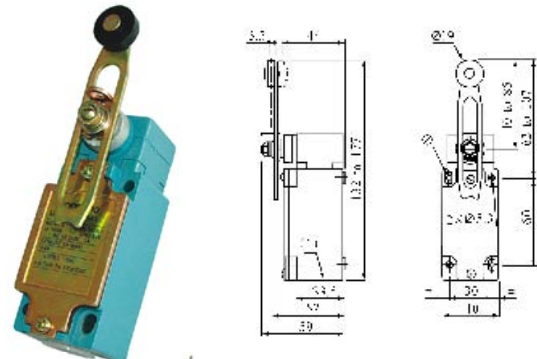

LL8XCK-J Limit Switch 行程开关

LL8XCK-J161
LL8XCK-J261 四回路双断型

LL8XCK-J167
LL8XCK-J267 四回路双断型

LL8XCK-J10511
LL8XCK-J20511 四回路双断型

LL8XCK-J10541
LL8XCK-J20541 四回路双断型

LL8XCK-J10559
LL8XCK-J20559 四回路双断型

LL8XCK-J108
LL8XCK-J208 四回路双断型

LL8XCK-J121
LL8XCK-J221 四回路双断型

LL8XCK-J181
LL8XCK-J281 四回路双断型