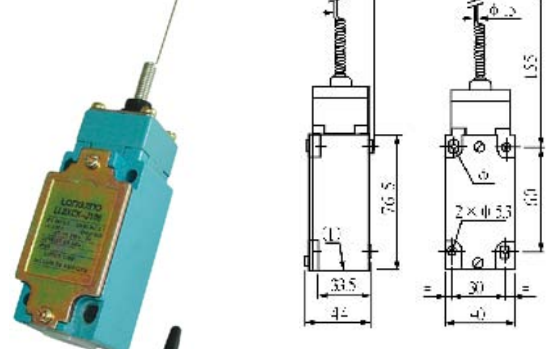

LL8XCK-J Limit Switch 行程开关

LL8XCK-J161
LL8XCK-J261 四回路双断型

LL8XCK-J167
LL8XCK-J267 四回路双断型

LL8XCK-J10511
LL8XCK-J20511 四回路双断型

LL8XCK-J10541
LL8XCK-J20541 四回路双断型

LL8XCK-J10559
LL8XCK-J20559 四回路双断型

LL8XCK-J108
LL8XCK-J208 四回路双断型

LL8XCK-J121
LL8XCK-J221 四回路双断型

LL8XCK-J181
LL8XCK-J281 四回路双断型