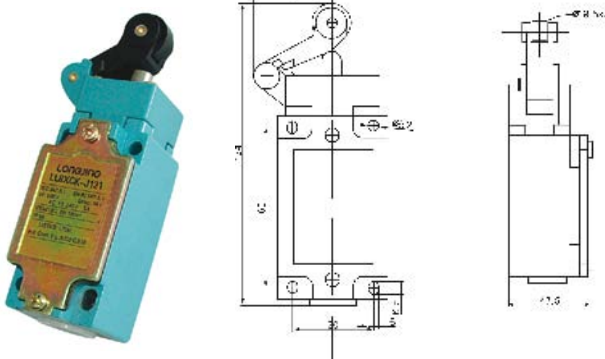

LL8XCK-J Limit Switch 行程开关

LL8XCK-J161
LL8XCK-J261 四回路双断型

LL8XCK-J167
LL8XCK-J267 四回路双断型

LL8XCK-J10511
LL8XCK-J20511 四回路双断型

LL8XCK-J10541
LL8XCK-J20541 四回路双断型

LL8XCK-J10559
LL8XCK-J20559 四回路双断型

LL8XCK-J108
LL8XCK-J208 四回路双断型

LL8XCK-J121
LL8XCK-J221 四回路双断型

LL8XCK-J181
LL8XCK-J281 四回路双断型