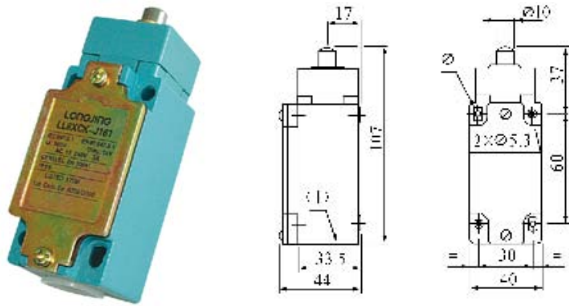

LL8XCK-J Limit Switch 行程开关

LL8XCK-J161
LL8XCK-J261 四回路双断型

LL8XCK-J167
LL8XCK-J267 四回路双断型

LL8XCK-J10511
LL8XCK-J20511 四回路双断型

LL8XCK-J10541
LL8XCK-J20541 四回路双断型

LL8XCK-J10559
LL8XCK-J20559 四回路双断型

LL8XCK-J108
LL8XCK-J208 四回路双断型

LL8XCK-J121
LL8XCK-J221 四回路双断型

LL8XCK-J181
LL8XCK-J281 四回路双断型