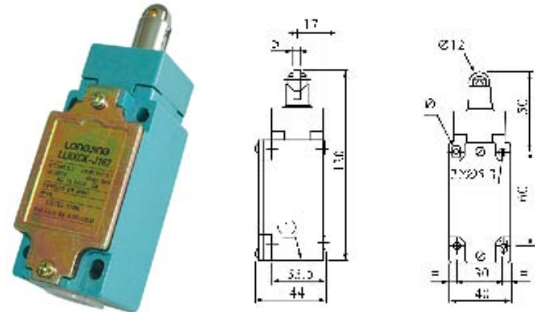

LL8XCK-J Limit Switch 行程开关

LL8XCK-J161
LL8XCK-J261 四回路双断型

LL8XCK-J167
LL8XCK-J267 四回路双断型

LL8XCK-J10511
LL8XCK-J20511 四回路双断型

LL8XCK-J10541
LL8XCK-J20541 四回路双断型

LL8XCK-J10559
LL8XCK-J20559 四回路双断型

LL8XCK-J108
LL8XCK-J208 四回路双断型

LL8XCK-J121
LL8XCK-J221 四回路双断型

LL8XCK-J181
LL8XCK-J281 四回路双断型